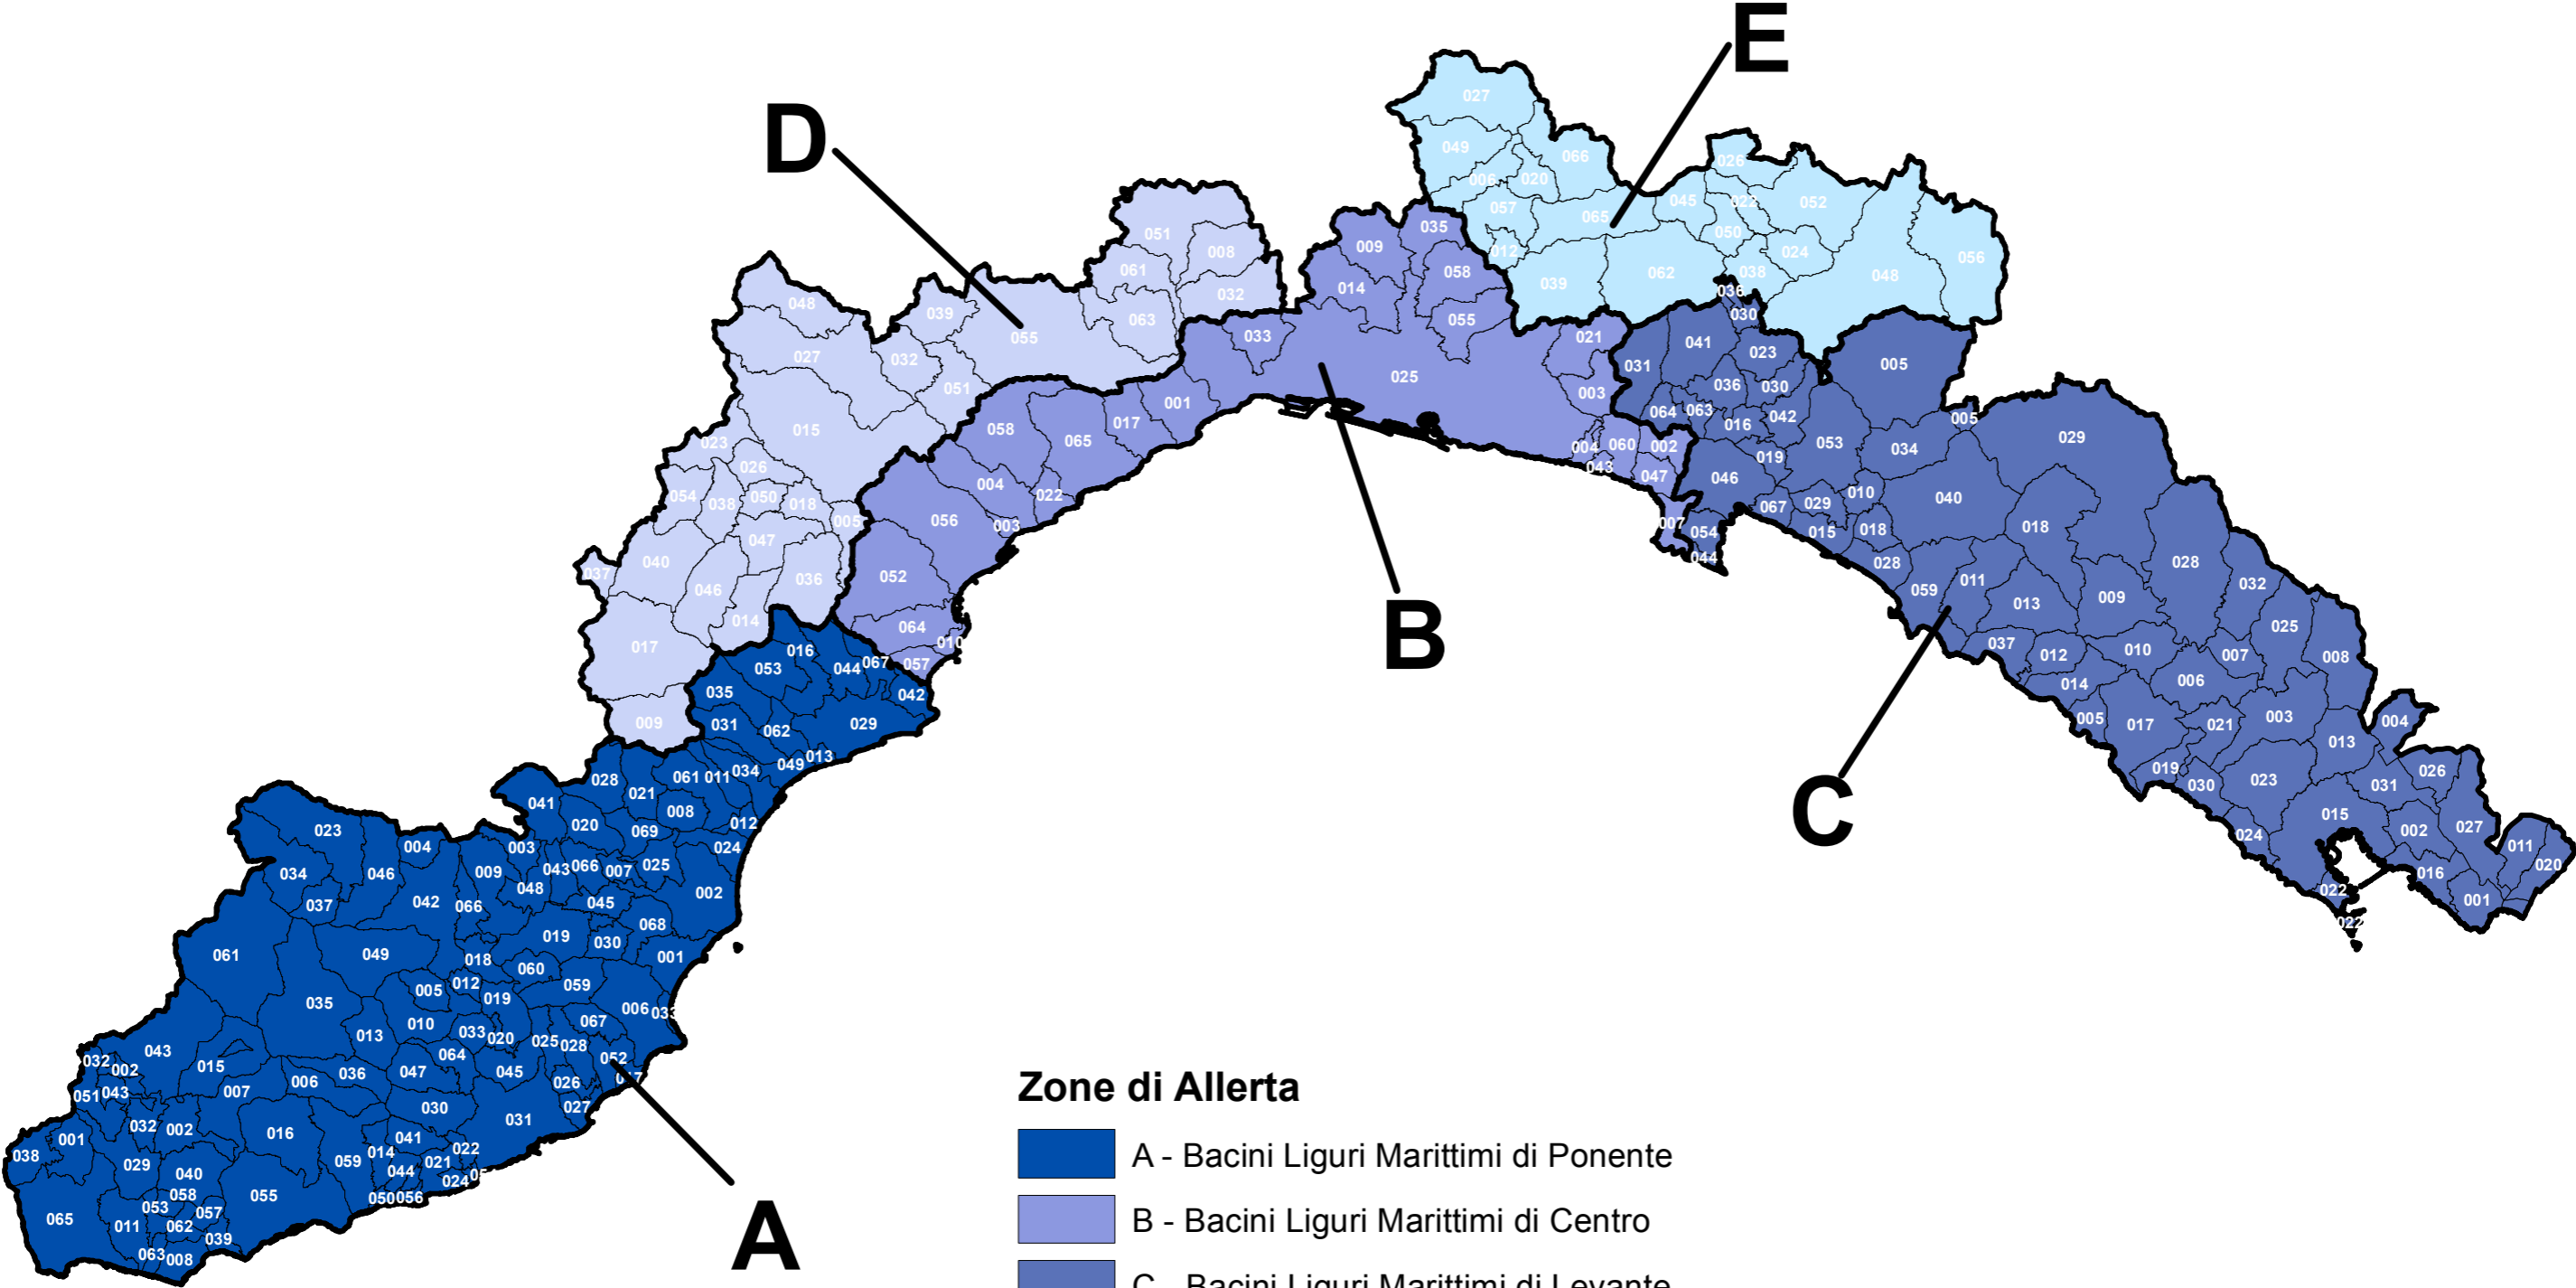

Regione Liguria: Zone di Allertamento

ARPAL

Zone di Allerta

- A - Bacini Liguri Marittimi di Ponente
- B - Bacini Liguri Marittimi di Centro
- C - Bacini Liguri Marittimi di Levante
- D - Bacini Liguri Padani di Ponente
- E - Bacini Liguri Padani di Levante
- Comune identificato tramite codice ISTAT Comunale

0 20 40 Km