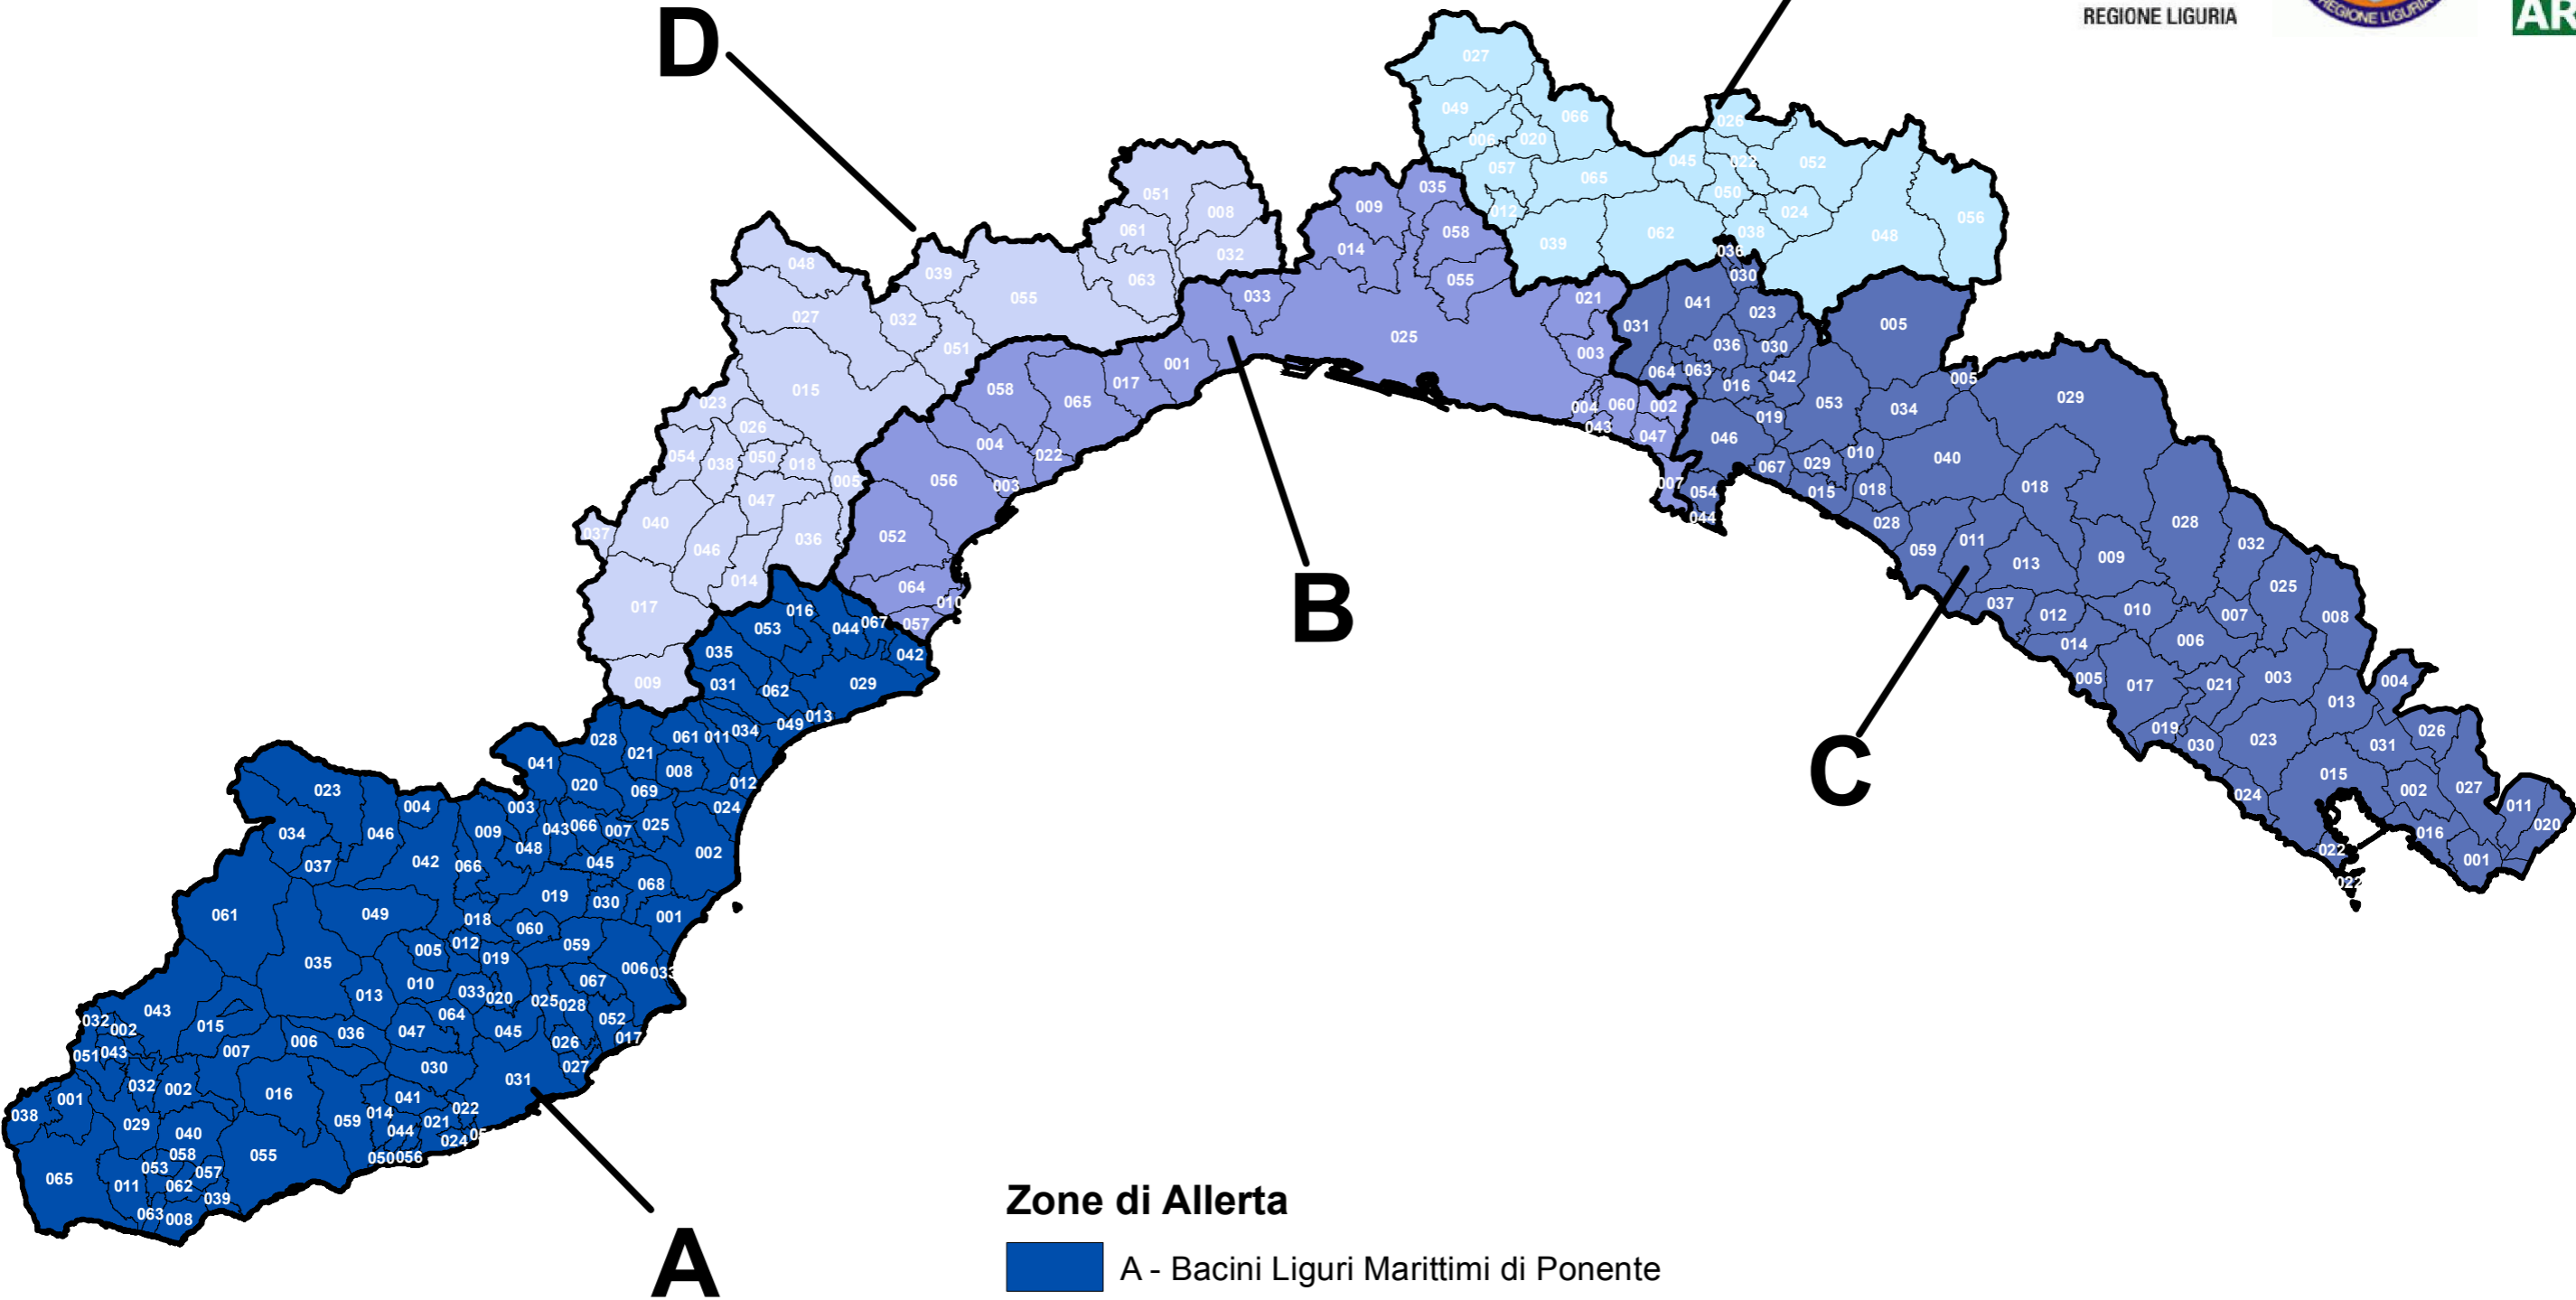

Regione Liguria: Zone di Allertamento

Zone di Allerta

- A - Bacini Liguri Marittimi di Ponente
- B - Bacini Liguri Marittimi di Centro
- C - Bacini Liguri Marittimi di Levante
- D - Bacini Liguri Padani di Ponente
- E - Bacini Liguri Padani di Levante
- Comune identificato tramite codice ISTAT Comunale